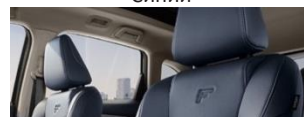

HAVAL F7

КОМПЛЕКТАЦИЯ	COMFORT 1.5T 2WD	ELITE 1.5T 2WD	ELITE 1.5T 4WD	ELITE 2.0T 4WD	PREMIUM 1.5T 4WD	PREMIUM 2.0T 4WD	TECH PLUS 2.0T 4WD
МЦП* руб	2 399 000	2 549 000	2 699 000	2 899 000	2 899 000	3 099 000	3 299 000
СПЕЦИАЛЬНЫЕ УСЛОВИЯ / ПРЕДЛОЖЕНИЯ ПОКУПКИ							
Прямая выгода		100 000	100 000	300 000	100 000	300 000	300 000
ИТОГО С УЧЁТОМ МАКСИМАЛЬНОЙ ВЫГОДЫ	2 399 000	2 449 000	2 599 000	2 599 000	2 799 000	2 799 000	2 999 000

ТЕХНИЧЕСКИЕ ХАРАКТЕРИСТИКИ**

Длина × Ширина × Высота, мм	4691 × 1866 × 1690	
Колесная база, мм	2725	
Клиренс, мм	190 (в зависимости от версии)	
Снаряженная масса, кг	1680 – 1745	1795
Объём багажника (задний ряд сложен), л	1443	
Тип двигателя	Бензиновый, рядный, 4 цилиндра, с турбонаддувом	
Рабочий объём, см³	1499	1967
Макс. мощность, л.с./кВт/об/мин	150/110/5000–5600	190/140/5500
Макс. Крутящий момент, Нм/об/мин	280/1400–3000	340/2000–3200
Коробка передач	7-ст., роботизированная, с двойным сцеплением мокрого типа	
Тип привода	Передний 2WD / Подключаемый полный 4WD	
Передняя подвеска	независимая, типа Макферсон	
Задняя подвеска	независимая, двухрычажная	
Объём топливного бака, л	56	
Расход топлива, смешанный цикл л/100км	2WD: 8.2 / 4WD: 8.4	4WD: 9.4

ЦВЕТ КУЗОВА

Белоснежный нефелин

Благородный агат***

Антрацит***

Платиновый неон***

Аквамарин***

Магматический красный***

ЦВЕТ САЛОНА

Серый

Синий

*МЦП — Максимальная цена перепродажи в рублях на автомобили 2023 года производства. В настоящей листовке приведенная цена носит информационный характер и не является публичной офертой.